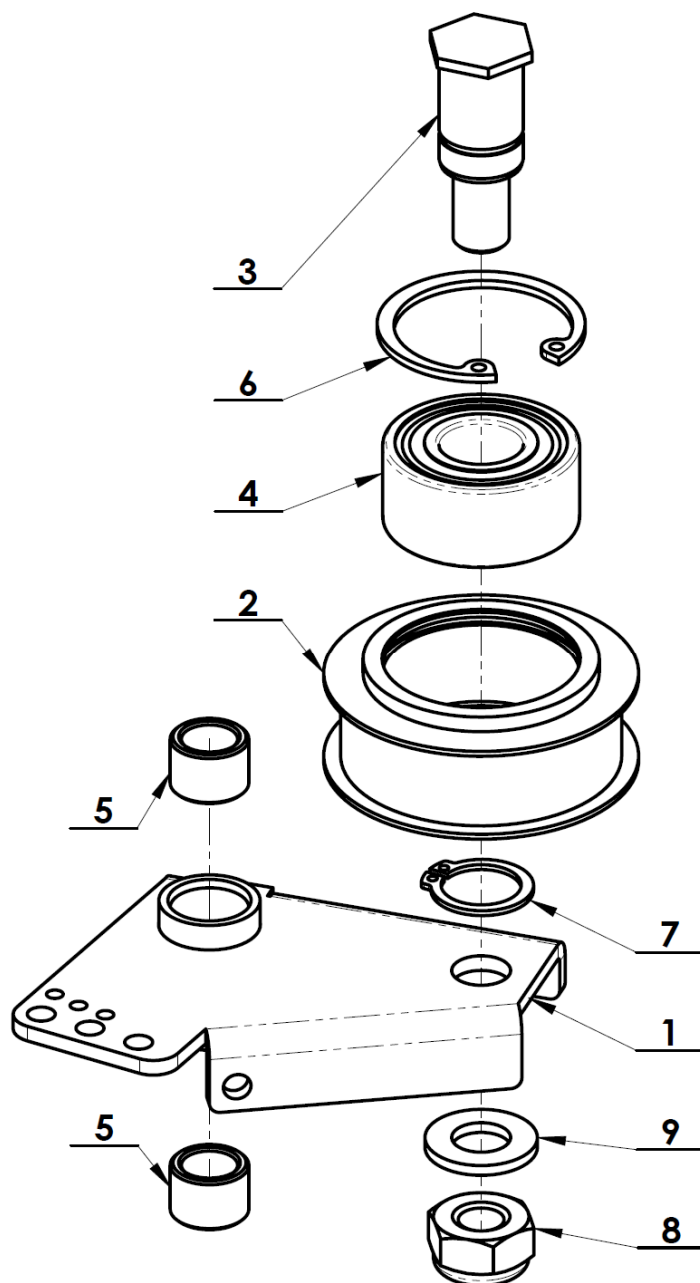

Pos.	Name	Art. No.	Pcs
1	Roller arm	2005900043	1
2	Roller	3005900040	1
3	Roller pin	3000500086	1
4	Bearing 3202 A 2RS	51324232132	1
5	Bushing A 10/14x10	184599	2
6	Retaining ring 35x1,5	126503	1
7	Retaining ring 15x1	131521	1
8	Nut M10	195527	1
9	Washer B 10,5	189567	1