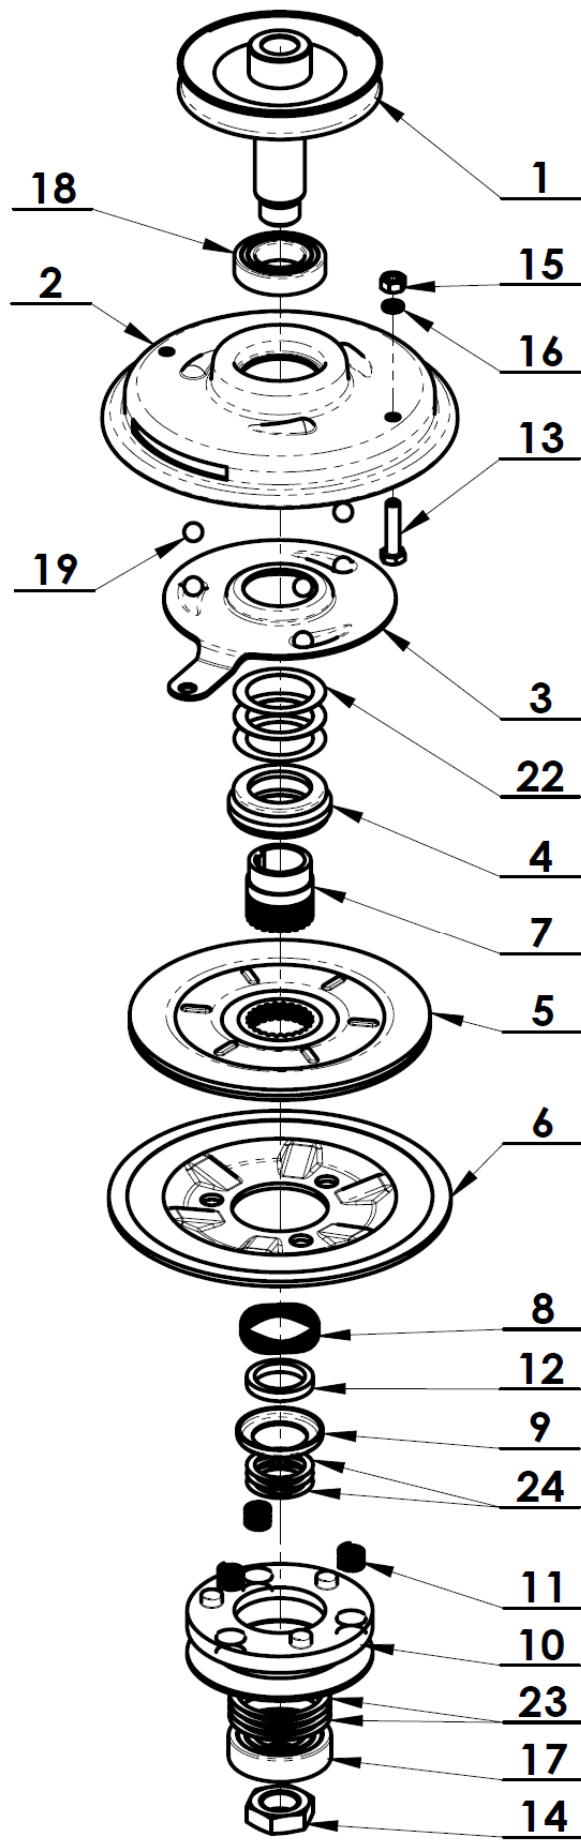

<b>Pos.</b>	<b>Name</b>	<b>Art. No.</b>	<b>Pcs</b>
1	K-46ED gearbox	51532100157	1
2	Driven pulley of wheel drive	2005900065	1
3	Expansion tank	3005900007	1
4	Bypass lever	3005900028	1
5	Brake pin	3005900066	1
6	Flat cap 9x3	51321841019	1
7	Air release valve	51532100158	1
8	Bolt M6x16	189552	1
9	Nut M6	168516	2
10	Washer 6,6	195530	1
11	Spring 31,5x16,3x0,8x1,9	51315971004	1
12	Retaining ring 13x1	110512	1
Note 1: Oil viscosity: SAE 10W-30			
Note 2: Oil volume: 2,3 l			

<b>Pos.</b>	<b>Name</b>	<b>Art. No.</b>	<b>Pcs</b>
1	Pulley 122	2005900016	1
2	Clutch case	02800544	1
3	Control disc	02800529	1
4	Axial bearing	03000127	1
5	Friction disc	2005900195	1
6	Driven disc	3005900012	1
7	Hub	01501214	1
8	Spring	01000195	1
9	Cover	02400191	1
10	Pulley	3005900010	1
11	Spring	01000227	3
12	Washer	3005900011	1
13	Bolt M8x35-8.8-A3L	51309203660	1
14	Nut M24x2-05-A3L	51311120006	1
15	Nut M8-6	51311120095	1
16	Washer 8	104574	1
17	Bearing 6206-2RS (30x62x16)	51324163145	1
18	Bearing 6006-2RS (30x55x13)	51324165199	1
19	Ball	51324910006	3
20	Spacer ring 40x55x0,1	3005900172	1
21	Spacer ring 40x55x0,5	3005900174	1
22	Spacer ring 40x55x0,3	3005900173	1
23	Spacer ring 51x61x0,3	3005900182	4
24	Spacer ring 30,2x40x0,1	106008	3