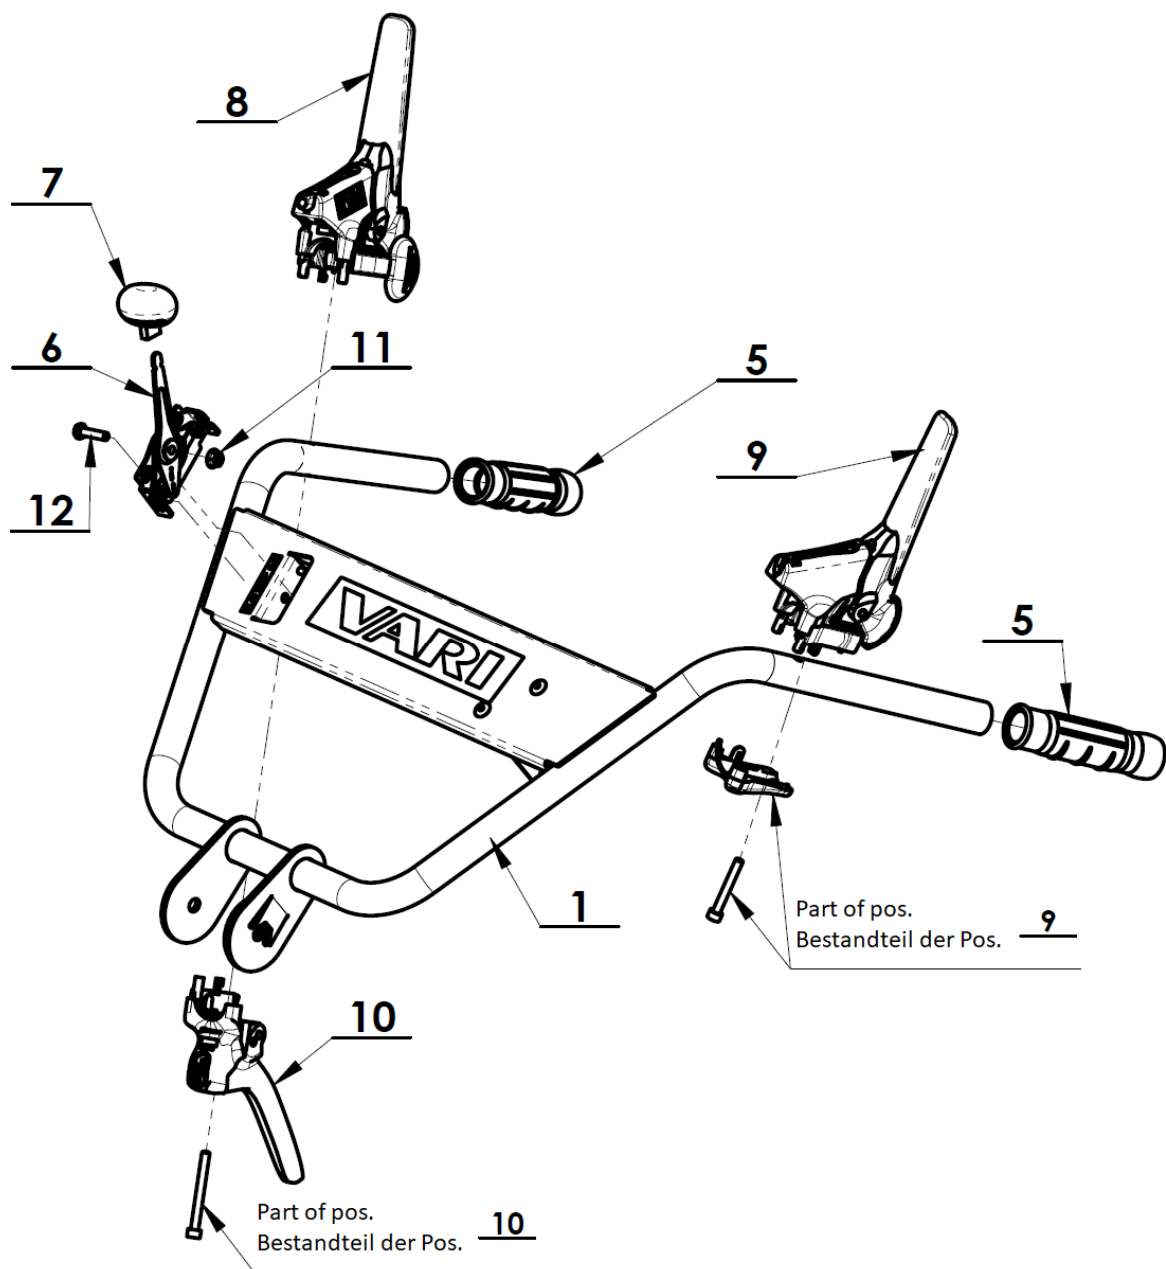

Pos.	Name	Art. No.	Pcs
1	Handlebars	2005900073	1
5	Hand grip	184518	1
6	Accelerator lever	184520	1
7	Red knob	184519	1
8	Accessories drive lever	2005900202	1
9	Wheel drive lever	2005900201	1
10	Brake lever	5153288019	1
11	Nut M6	51311900005	1
12	Bolt M6x25	171532	1